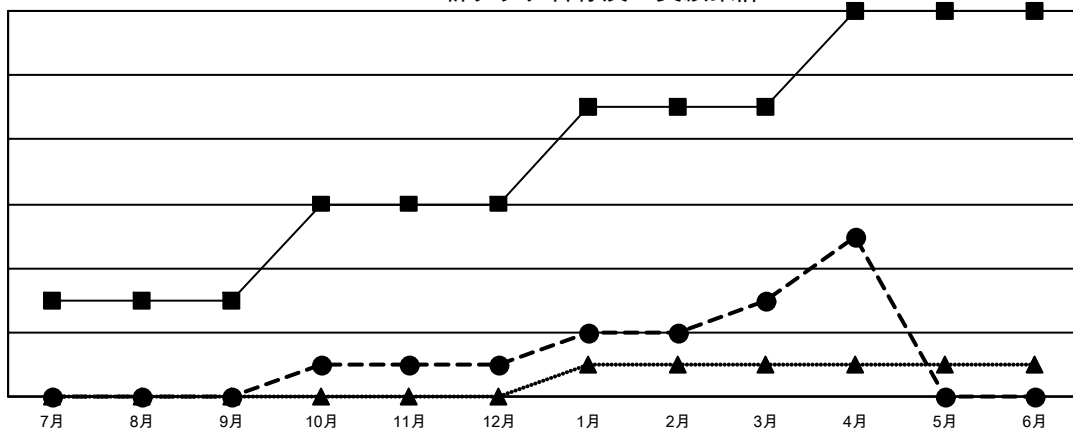

GAT MONTHLY MEMBERSHIP PROGRESS REPORT

Results as of: 4/30/2022

Multiple District 332

LOCATION: JAPAN

クラブ			
結果 : 2021-2022			
四半期	新クラブ目標	新クラブ	解散クラブ
7月/8月/9月	3	0	0
10月/11月/12月	3	1	1
1月/2月/3月	3	2	0
4月/5月/6月	3	2	0

名			
結果 : 2021-2022			
四半期	会員純増目標	会員増強実績	退会者 (転籍を含む) 実際
7月/8月/9月	134	201	116
10月/11月/12月	115	95	138
1月/2月/3月	125	169	118
4月/5月/6月	130	94	42

新クラブ目標及び実績累計

会員目標及び実績累計

解散クラブ: 1	
退会者	
物故会員	66
クラブ解散	11
その他	337
合計	414