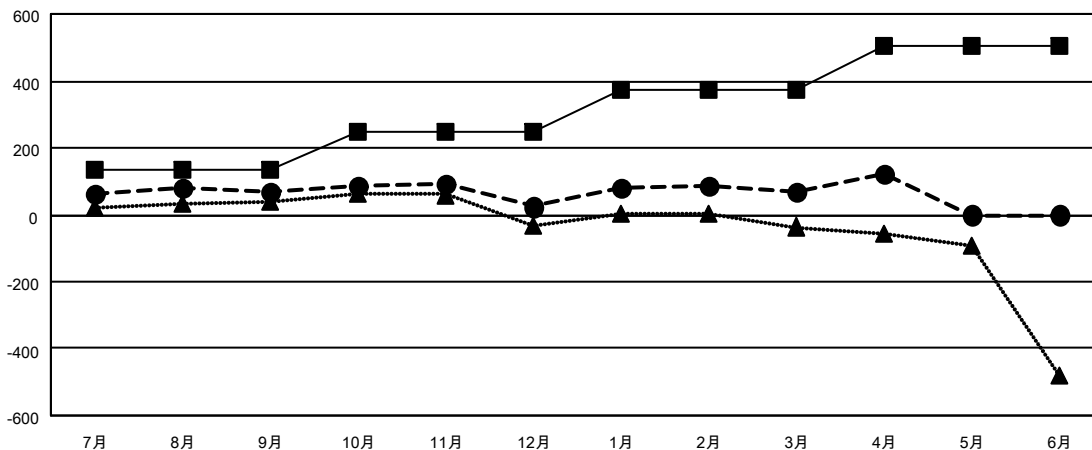

GAT MONTHLY MEMBERSHIP PROGRESS REPORT

Results as of: 4/30/2022

Multiple District 332

LOCATION: JAPAN

クラブ			
結果 : 2021-2022			
四半期	新クラブ目標	新クラブ	解散クラブ
7月/8月/9月	3	0	0
10月/11月/12月	3	1	1
1月/2月/3月	3	2	0
4月/5月/6月	3	2	0

名			
結果 : 2021-2022			
四半期	会員純増目標	会員増強実績	退会者 (転籍を含む) 実際
7月/8月/9月	134	201	116
10月/11月/12月	115	95	138
1月/2月/3月	125	169	118
4月/5月/6月	130	94	42

新クラブ目標及び実績累計

会員目標及び実績累計

解散クラブ: 1	
退会者	
物故会員	66
クラブ解散	11
その他	337
合計	414